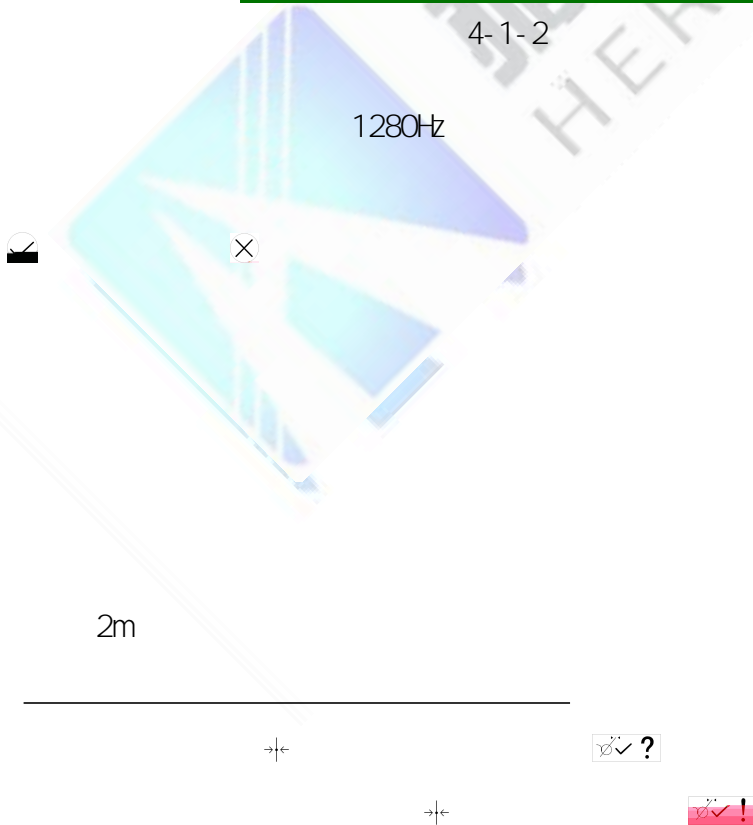

2m

225

027-83267669

0°

5

75 120%
45°

4-1-3

180°