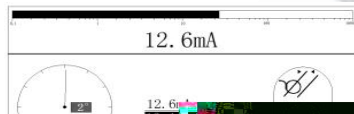

2m

225

027-83267669

0°

5

75 120%
45°

4-1-3

180°