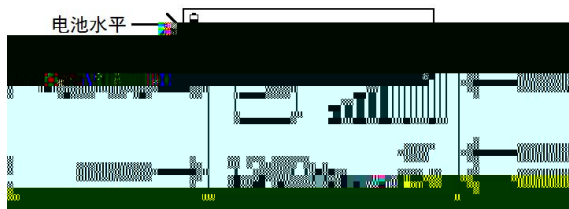

# WHEZI

赫兹电力  
HERTZ POWER

2-1-3

50V

2-1-4

2-1-5

4

640Hz 1280Hz 8kHz 33kHz 82kHz 197kHz