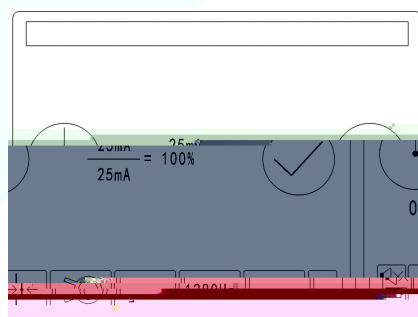

识别正确

4

2m

⊕

⊕

OK

0°

5

75

120%

45°