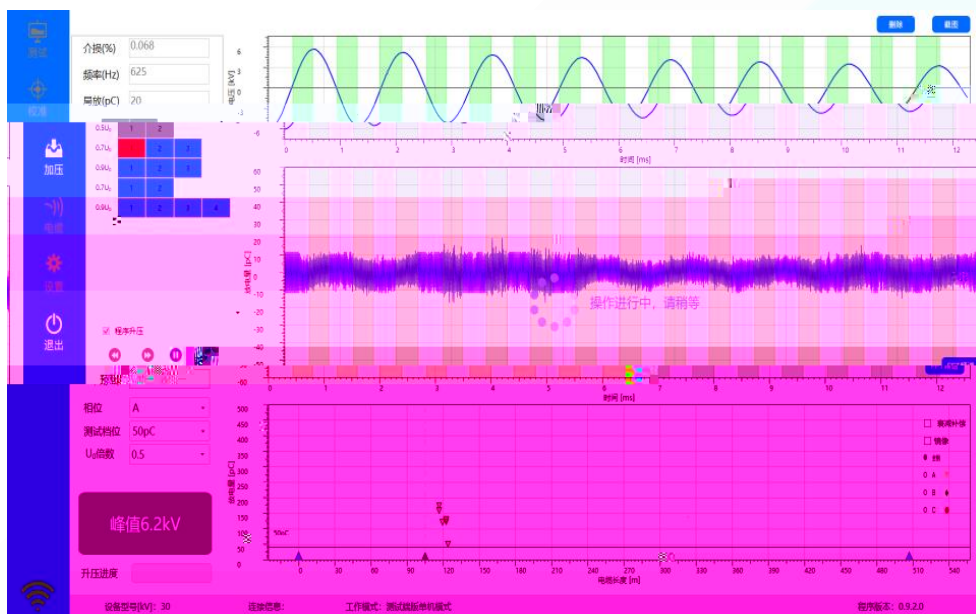

# DEBOE

The screenshot shows a software interface with a data table. The table has the following columns and data:

操作	电缆名称	额定电压	长度	截面	电缆站端	电缆末端	接头数量	创建时间
	test	6.7/10	507	35			0	2019-11-17 15:52:47

HZZDB-60