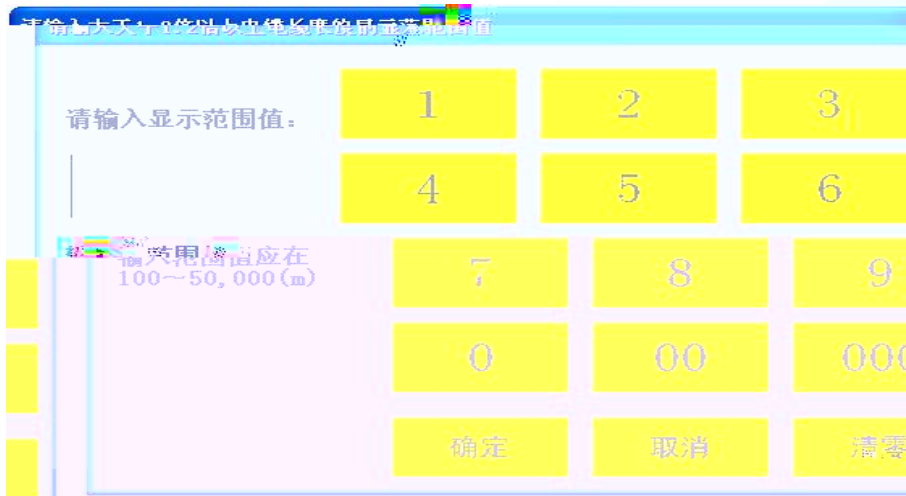

# DEBOE

The screenshot shows a software interface with a data table. The table has the following columns and data:

操作	电缆名称	额定电压	长度	截面	电缆站端	电缆末端	接头数量	创建时间
	test	6.7/10	507	35			0	2019-11-17 15:52:47

HZZDB-60