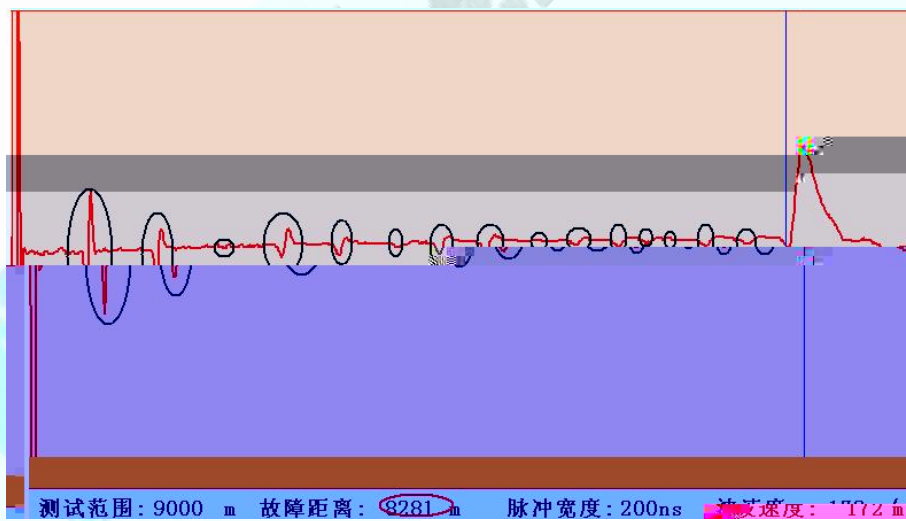

# DEBOE

The screenshot shows a software interface with a data table. The table has the following columns and data:

操作	电缆名称	额定电压	长度	截面	电缆站端	电缆末端	接头数量	创建时间
	test	6.7/10	507	35			0	2019-11-17 15:52:47

HZZDB-60