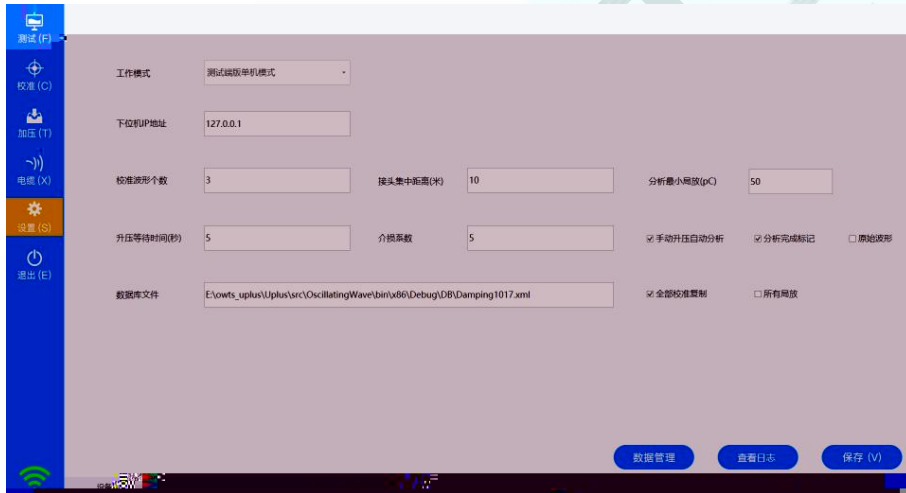

# DEBOE

The screenshot shows a software interface with a data table. The table has the following columns and data:

操作	电缆名称	额定电压	长度	截面	电缆站端	电缆末端	接头数量	创建时间
	test	6.7/10	507	35			0	2019-11-17 15:52:47

HZZDB-60