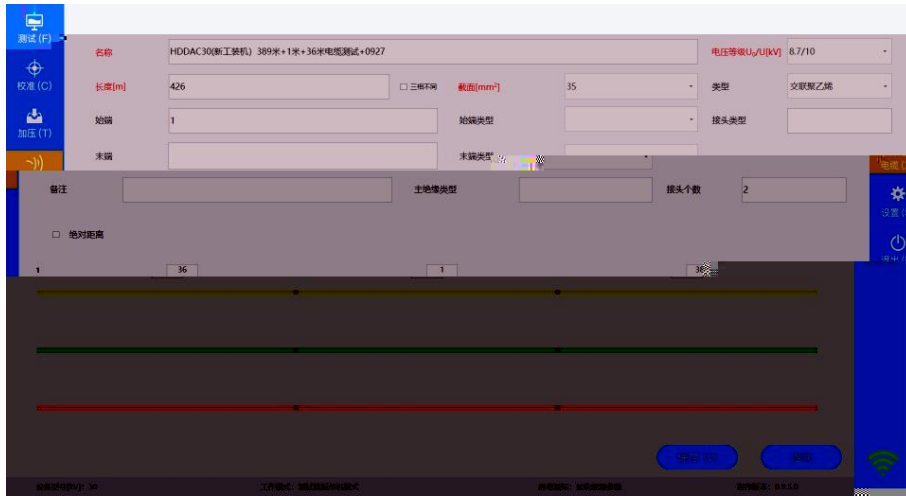

# DEBOE

The screenshot shows a software interface with a data table. The table has the following columns and data:

操作	电缆名称	额定电压	长度	截面	电缆站端	电缆末端	接头数量	创建时间
	test	6.7/10	507	35			0	2019-11-17 15:52:47

HZZDB-60